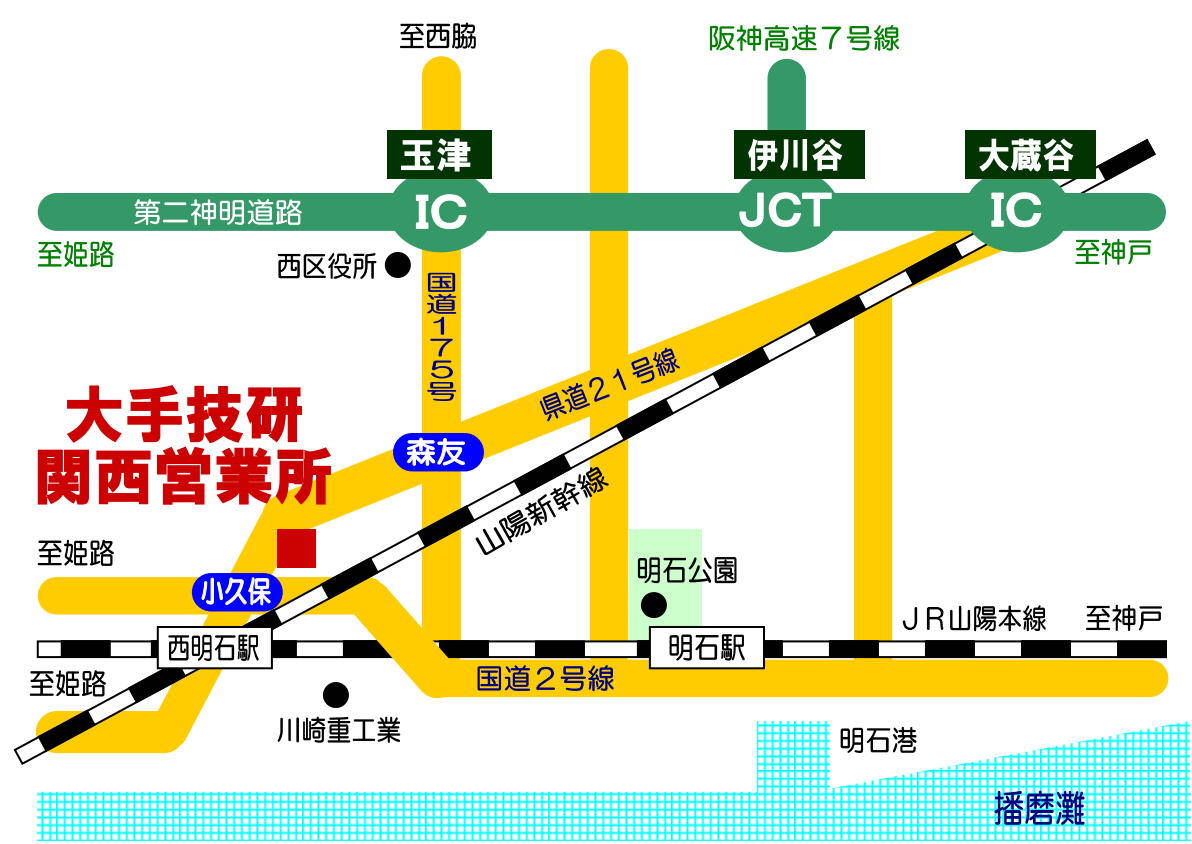

大手技研 関西営業所

兵庫県明石市松の内2-1-8 50ヤングビル6F
☎078-926-1178