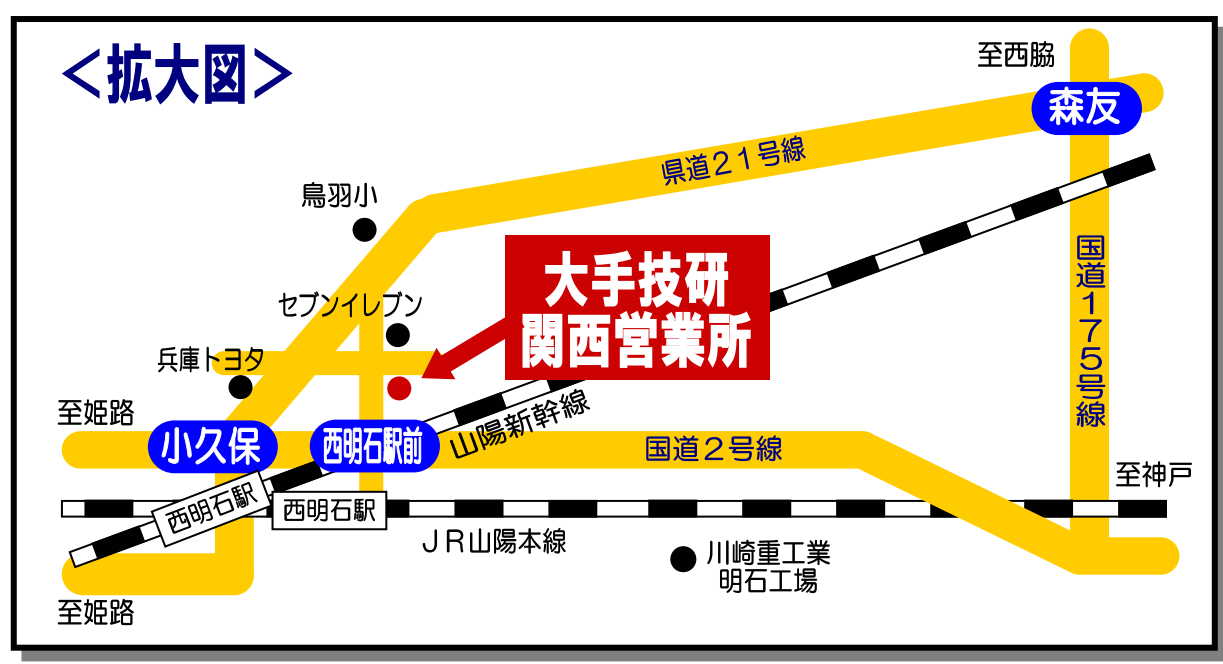

大手技研 関西営業所

兵庫県明石市松の内2-1-8 50ヤングビル6F
☎078-926-1178